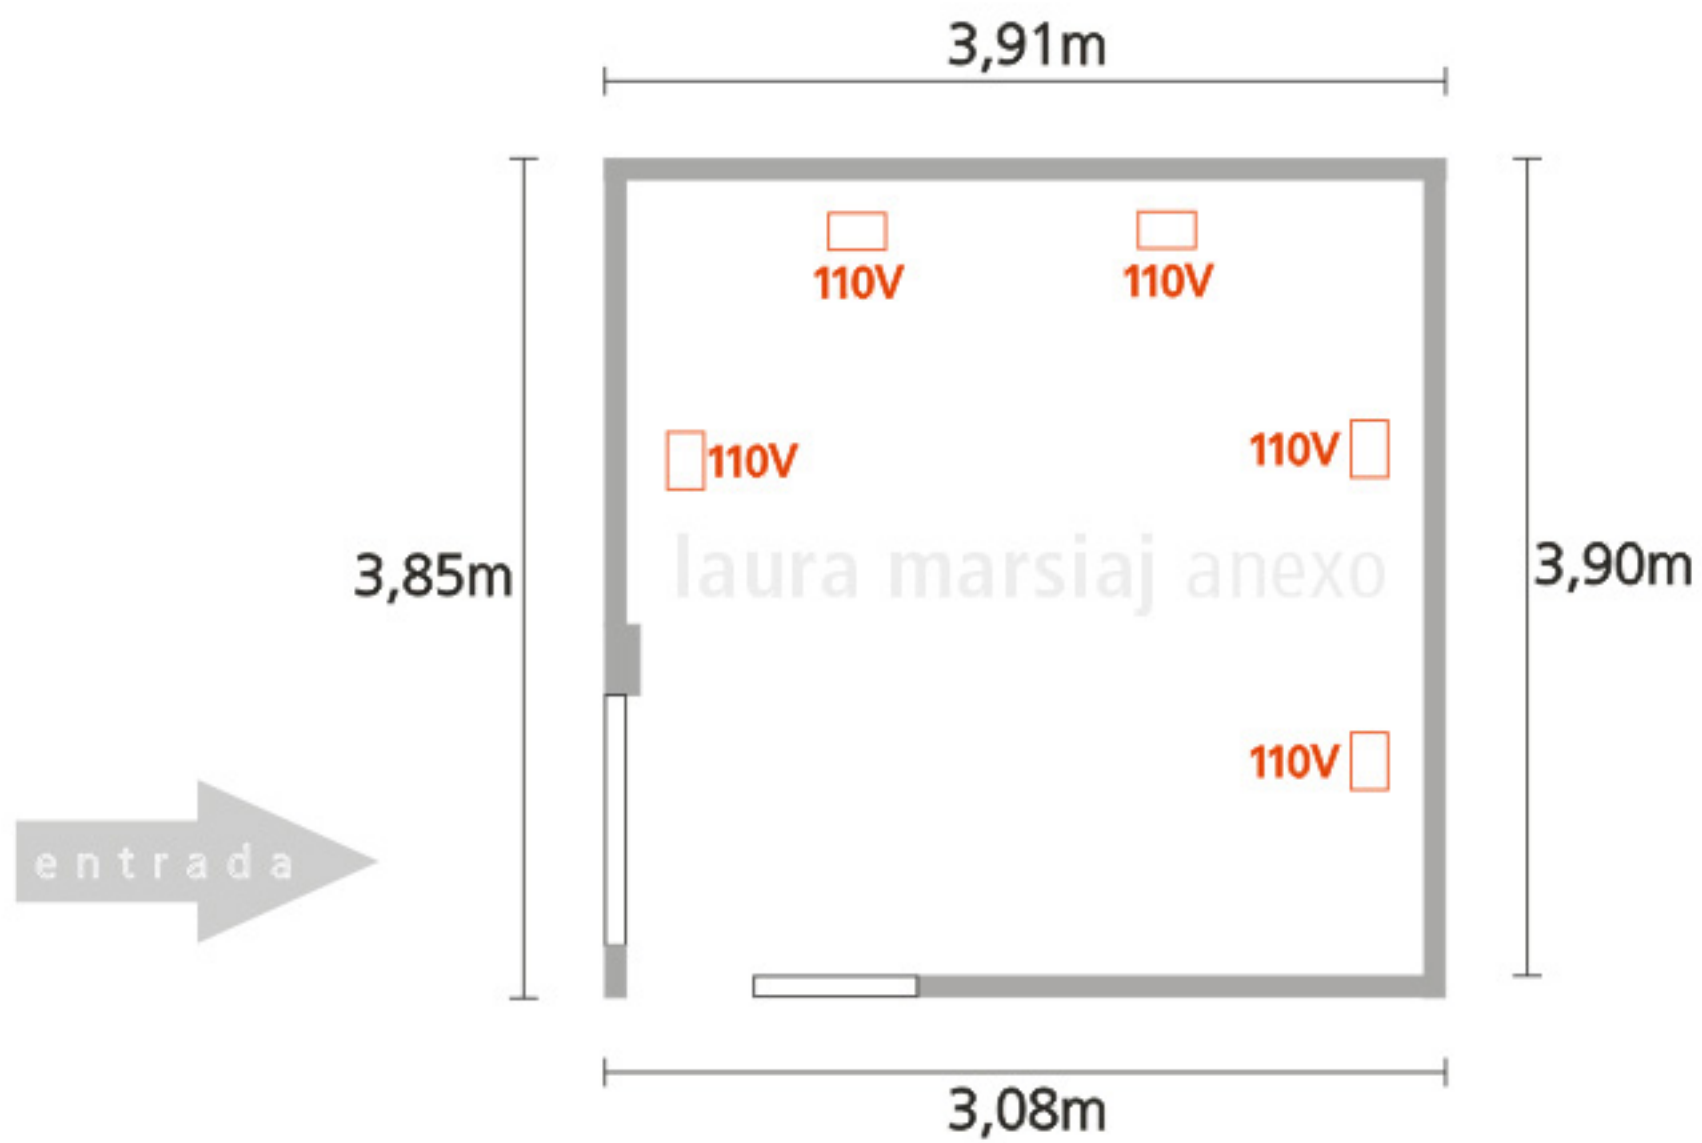

galeria laura marsiaj

obs: pé direito mede 3,62m

planta baixa **galeria**

planta baixa **anexo**

planta eléctrica **galeria**

planta eléctrica anexo