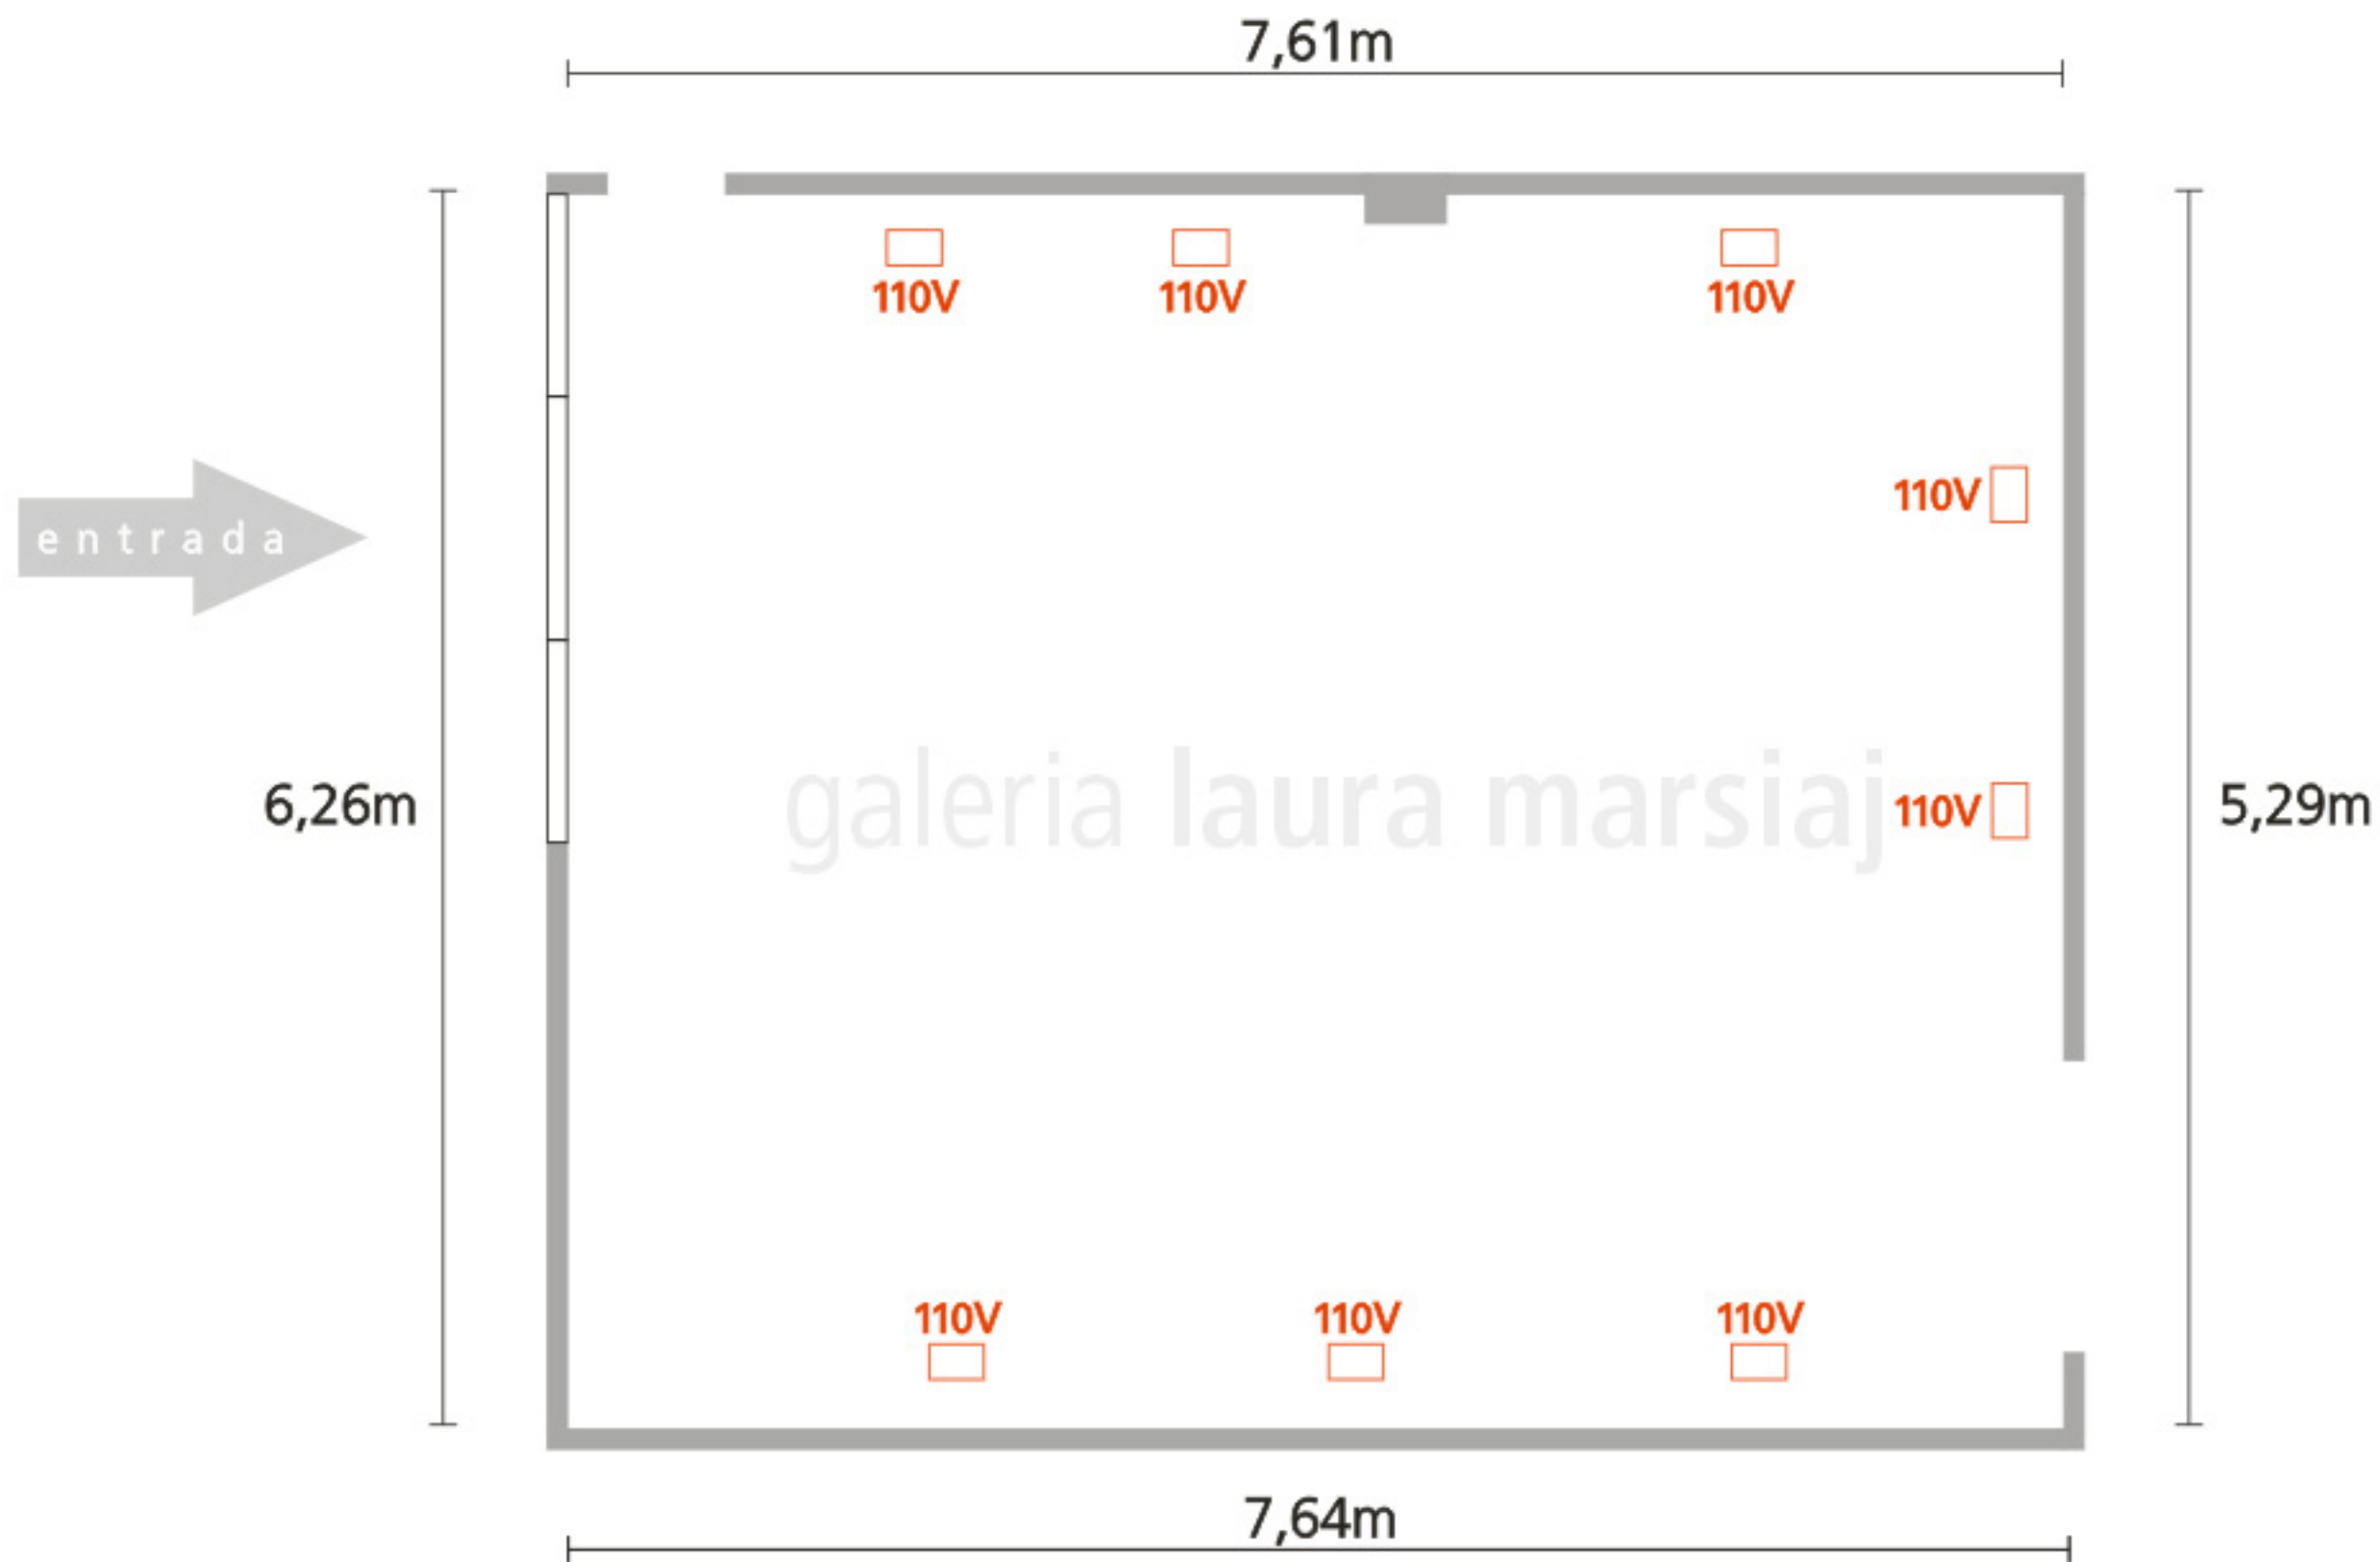

galeria laura marsiaj

obs: pé direito mede 3,62m

planta baixa **galeria**

planta baixa **anexo**

planta eléctrica **galeria**

planta eléctrica anexo