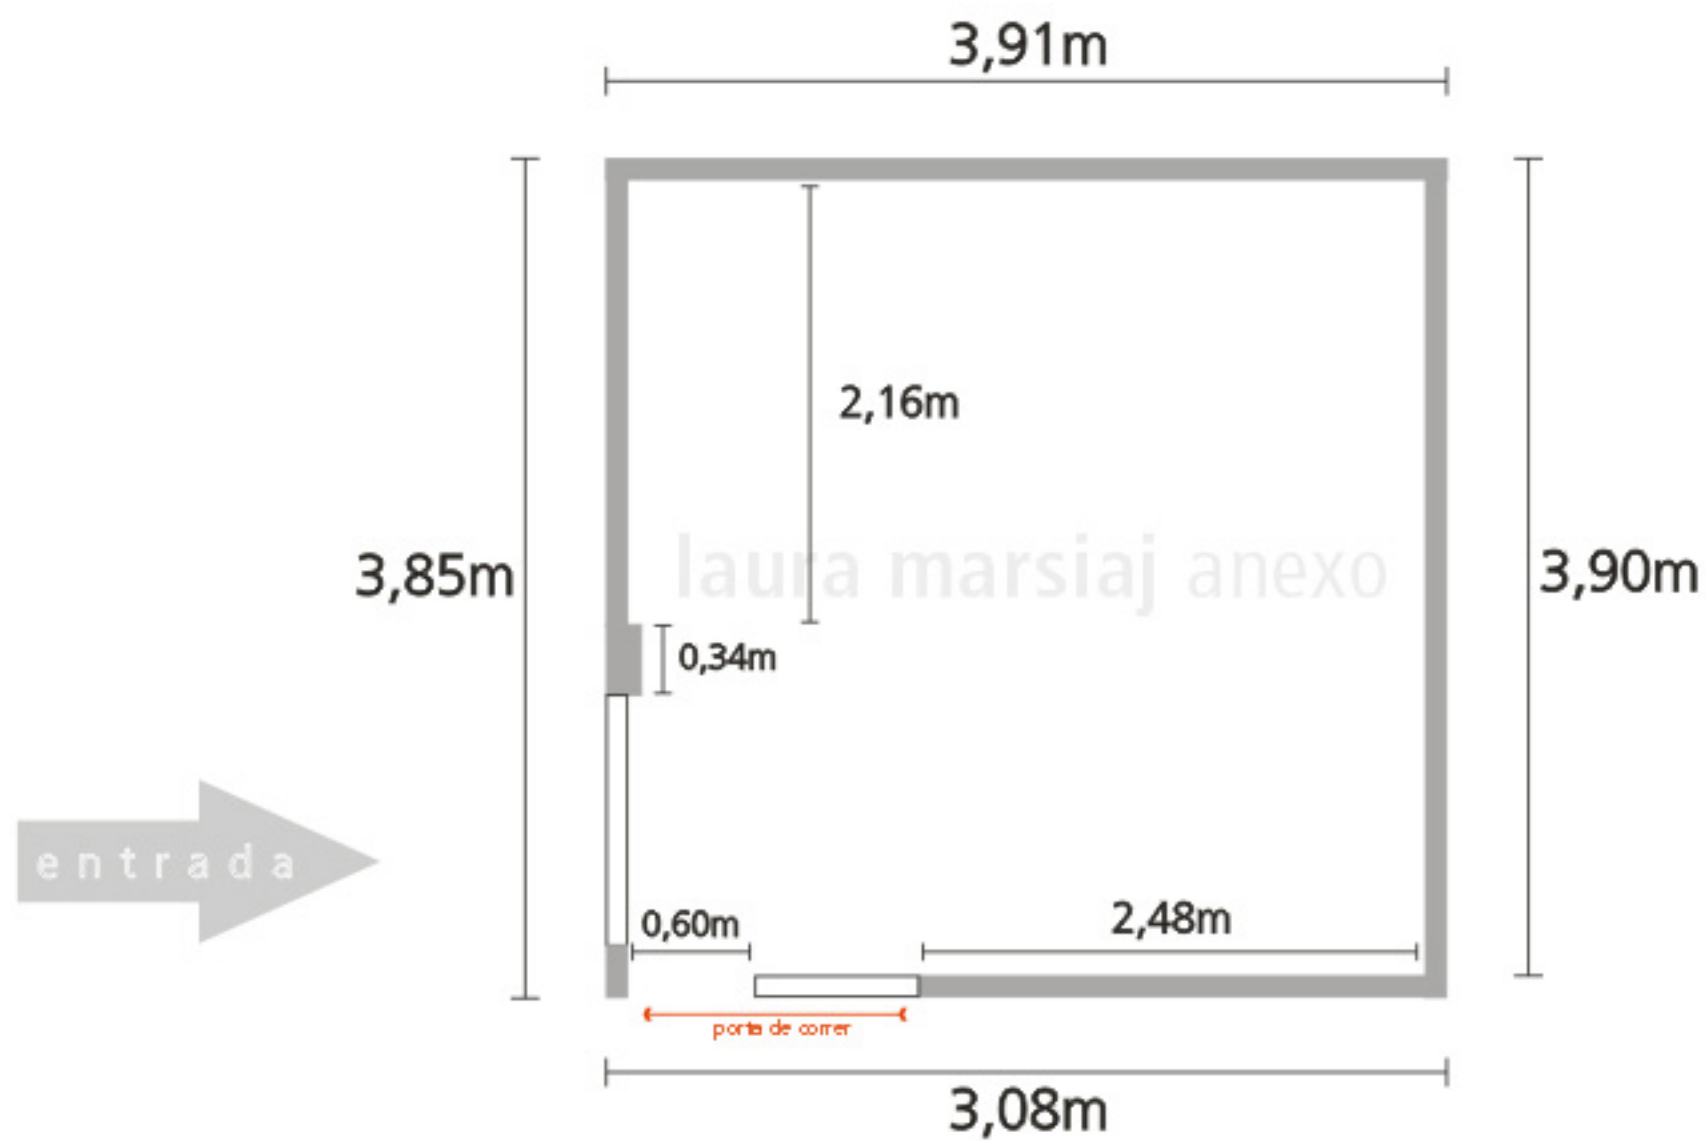

galeria laura marsiaj

obs: pé direito mede 3,62m

planta baixa **galeria**

planta baixa **anexo**

planta eléctrica **galeria**

planta eléctrica anexo